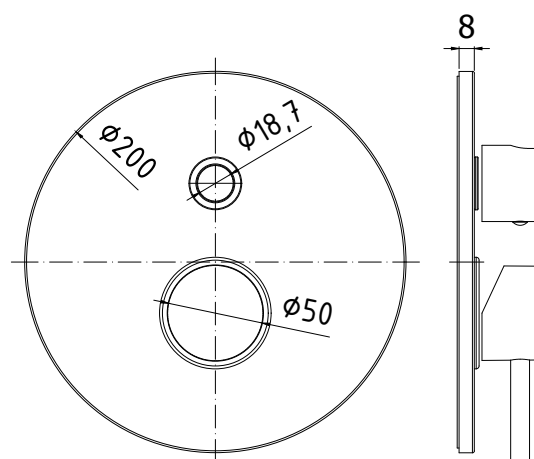

COLLEZIONE

incassi projects - concealed mixer projects

IMMAGINE PRODOTTO

DISEGNO TECNICO

DESCRIZIONE

Set esterno per art. BI 018CR

ART.

BI 018CREST

da abbinare solo con art. INC01840CR

FINITURE

BI

CREST - cromo

PAGINA PRODOTTO

www.paffoni.it